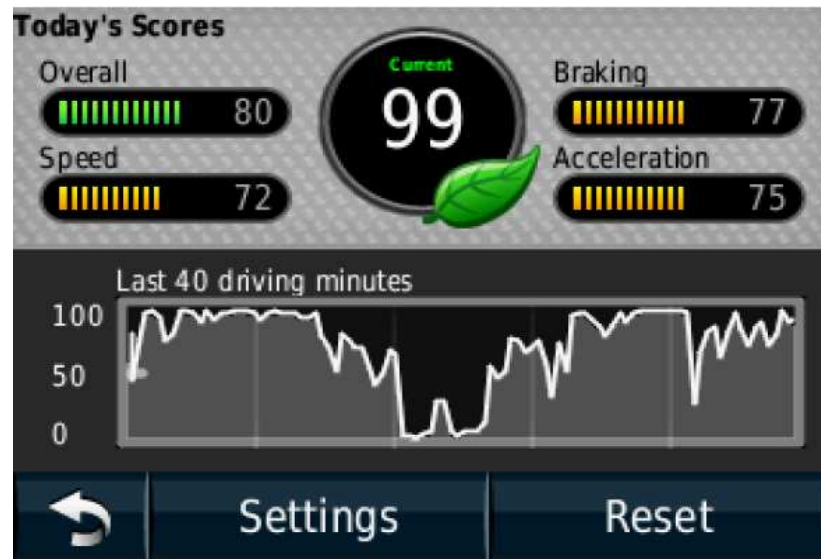

ecoRouteHD monitoruje a zaznamenává data z automobilu i v okamžiku, kdy nevyužíváte navigaci! Zaznamenaná data jsou do navigace poté přenesena zpětně při nejbližším použití navigace.

Poznámka: Konektory čidla jsou standardní součástí automobilů vyrobených po roce 1996.

### Učte se řídit šetrněji

ecoRouteHD využívá standardního konektoru pro monitoring ekologie provozu vozu a na základě těchto dat vyhodnocuje, jakým způsobem řídíte.

Za způsob jízdy dostává každý řidič bodové ohodnocení. Snažte se dosáhnout co nejvyššího skóre s pomocí pomalých rozjezdů, plynulého brzdění a udržení konstantní rychlosti jízdy.