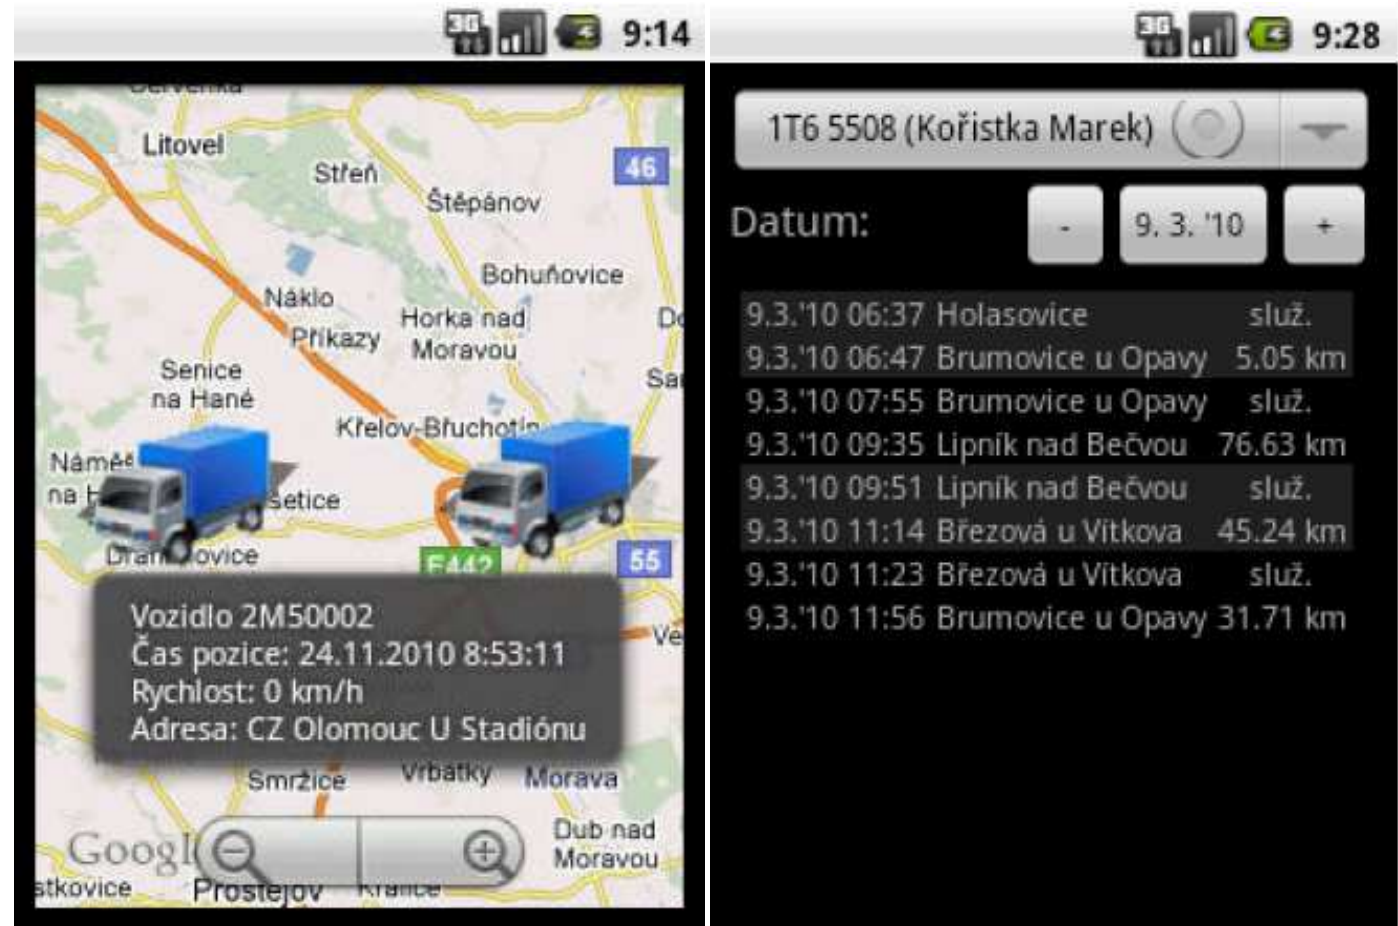

Aplikace je přístupná na adrese <http://www.webdispecink.cz/m/>

Základní funkce:

- Zobrazení aktuální polohy vybraných vozidel na mapě
- Zobrazení knihy jízd (pouze textový seznam)
- Nalezení nejbližších vozidel

## NOVINKA: WEBDISPEČINK V MOBILNÍM TELEFONU/ ČIDLO ECOROUTE HD

**Určitě vyzkoušejte - aplikace je zcela zdarma!**

Dovolujeme si Vám představit čidlo ecoRouteHD.

Umožňuje propojení přenosné navigace s diagnostikou automobilu. Výhodou tohoto propojení je, že je navigace schopna využívat informace z automobilu o spotřebě pohonných hmot, teplotě provozních kapalin, stavu ventilace/klimatizace, případně zobrazit chybová hlášení diagnostiky automobilu přímo na display navigace. Díky těmto informacím je navigace kromě samotného navigování po trase k cíli schopna fungovat navíc jako plnohodnotný palubní počítač.