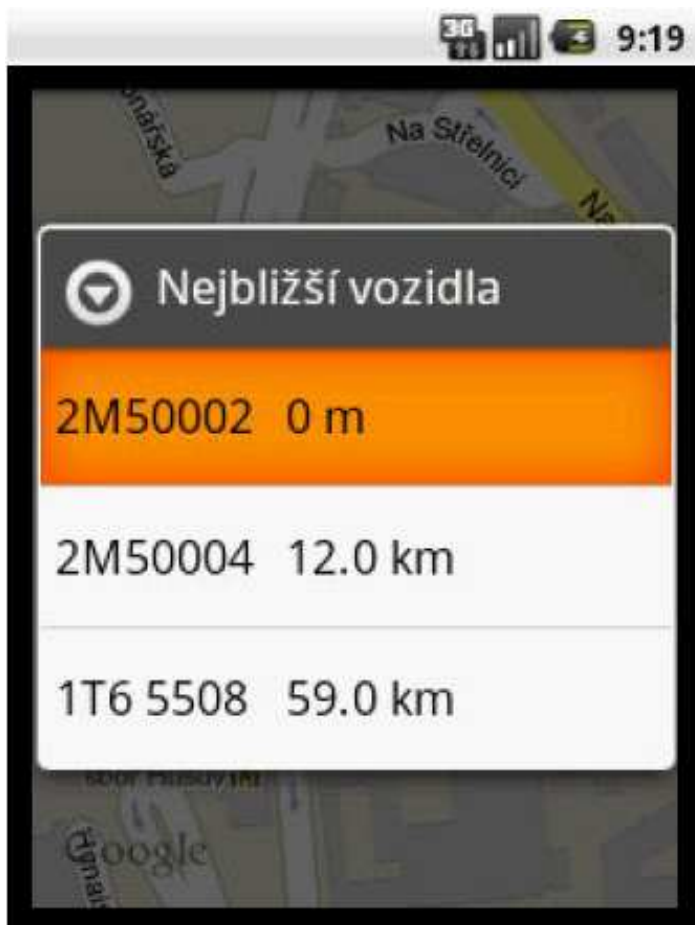

Určitě vyzkoušejte - aplikace je zcela zdarma!

Dovolujeme si Vám představit čidlo ecoRouteHD.