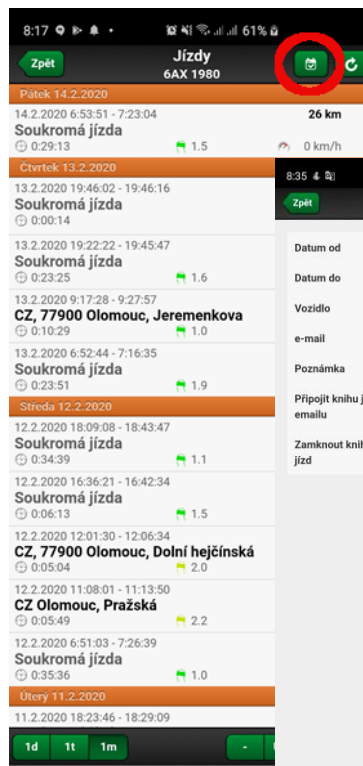

SVĚT
WEBDISPEČINKU
02/2020

OBSAH ČÍSLA

Potvrzení knihy jízd v mobilní aplikaci	3
Nové sloupce ve statistice „Aktuální poloha“	4
Informace o připojení na konektor D-8	5
Modernizace grafů	6
Upozornění – povinnost kontrolovat řidiče	7
Školení klientů	8
Závěr	9

V mobilní aplikaci WD MOBILE jsme přidali tlačítko potvrzení knihy jízd.

Uživatel tedy může potvrdit nadřazenému, že souhlasí s vygenerovanou knihou jízd přímo z mobilní aplikace a může současně knihu jízd odeslat a uzamknout.

NOVINKA – nové sloupce ve statistice „Aktuální poloha“

Statistiku „Aktuální poloha“, kde si můžete zobrazit aktuální polohu vozidel v textovém výpisu jsme pro Vás rozšířili o sloupce stav „PHM“ a „Napětí“.