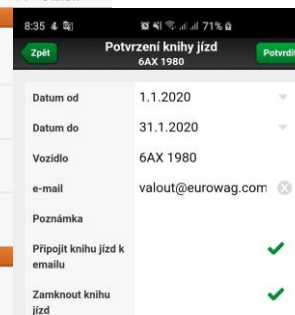

Redakce

Adresa redakce:

Princip a.s.

Hvězdova 1689/ 2a

140 00 Praha 4 – Nusle

Redakční email:

webdispecink@webdispecink.cz

NOVINKA – potvrzení knihy jízd v mobilní aplikaci

V mobilní aplikaci WD MOBILE jsme přidali tlačítko potvrzení knihy jízd.

Uživatel tedy může potvrdit nadřazenému, že souhlasí s vygenerovanou knihou jízd přímo z mobilní aplikace a může současně knihu jízd odeslat a uzamknout.