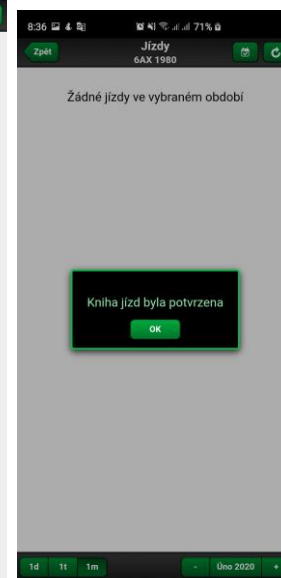

SVĚT
WEBDISPEČINKU
02/2020

OBSAH ČÍSLA

Potvrzení knihy jízd v mobilní aplikaci	3
Nové sloupce ve statistice „Aktuální poloha“	4
Informace o připojení na konektor D-8	5
Modernizace grafů	6
Upozornění – povinnost kontrolovat řidiče	7
Školení klientů	8
Závěr	9

V mobilní aplikaci WD MOBILE jsme přidali tlačítko potvrzení knihy jízd.

Uživatel tedy může potvrdit nadřazenému, že souhlasí s vygenerovanou knihou jízd přímo z mobilní aplikace a může současně knihu jízd odeslat a uzamknout.

NOVINKA – nové sloupce ve statistice „Aktuální poloha“

Statistiku „Aktuální poloha“, kde si můžete zobrazit aktuální polohu vozidel v textovém výpisu jsme pro Vás rozšířili o sloupce stav „PHM“ a „Napětí“.