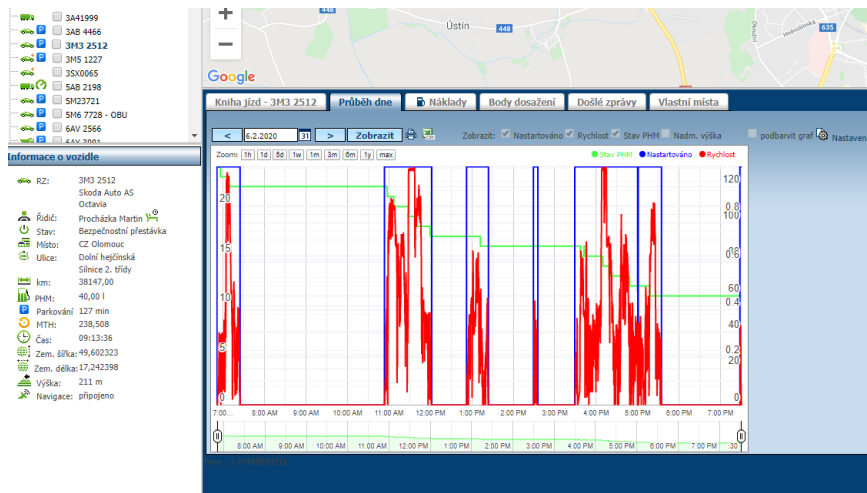

Statistiky/Souhrny vozidla/Aktuální poloha

všechny skupiny včetně podskupin Zobrazit   

GPS < 00:20
 GPS < 24:00
 GPS >

vozidlo	Skupina	Řidič	Tovární značka	Čas poslední polohy	Rychlost	PHM	Napětí	Místo	Popis	S
 1B500000	Realizace	 Město: Vladimír	Tatra	12.02.2020 10:12:10	Parkování 4 dní	161,00	I	CZ Staré Město u Uherského Hradiště, Škroupova		
 1B100000	Realizace	 Čládek Bohumil		12.02.2020 07:40:20	Parkování 158 min	261,50	I	CZ Staré Město u Uherského Hradiště, Huštická		
 12200000	Realizace	 Hlaváčková	MAN LE 19HC	12.02.2020 10:05:30	Parkování 20 hod	41,50	I 24,31 V	CZ Staré Město u Uherského Hradiště, Na Vyhliště	Čerpadlo: Vypnuto	
 12300000	Realizace	 Město: Vladimír	MAN LE1000D	12.02.2020 10:16:54	19 km/h	82,10	I 26,00 V	CZ Modrá u Velehradu	Čerpadlo: Vypnuto	
 12500000	VS	 Hlaváčková	Fiat Ducato	10.02.2020 12:54:23	Parkování 48 hod		12,77 V	CZ Vsetín, Lásky		
 12700000	Realizace	 Šimůnek Lubomír	MAN LE1000D	12.02.2020 10:16:49	10 km/h	59,00	I 26,31 V	CZ Staré Město u Uherského Hradiště, Huštická	Čerpadlo: Vypnuto	

stránka 1/1 (celkem 4 záznamů)

Stanoviště	Počáteční stav km	Datum montáže	Vyřazeno	Te
	213250		aktivní	
0	213250		✓	
	8187		✓	
B	13		✓	
	796	13.05.2019	✓	

NOVINKA – modernizace grafů

Rádi bychom Vás informovali, že měníme komponentu pro zobrazování grafů.

Grafy jsou nyní nově zobrazovány pomocí modernější technologie, která zaručuje jejich funkčnost ve všech prohlížečích.

Informace si můžete i nadále zobrazovat ve formě grafu, např. „Průběh dne“, kde vidíte grafické znázornění využití vozidla ve zvolený den.