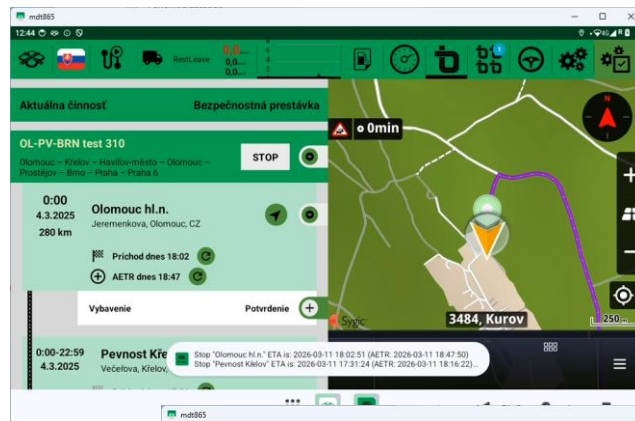

Co je nového ve verzi 1.10.4

- Přidáno vyhledávání v seznamu příslušenství
- Vylepšené formátování času/data obslužení (od - do) u tras a zastávek
- Přidán dialog před spuštěním navigace, pokud je zároveň spuštěna aktivní trasa (z důvodu možné ztráty způsobu navigování 1:1, průjezdní body apod.)
- Sjednoceno doporučení činnosti u aktivní trasy při jízdě na zastávku
- Bylo přidáno logo Eurowagu a powered by Eurowag
- Různá vylepšení stability a opravy chyb