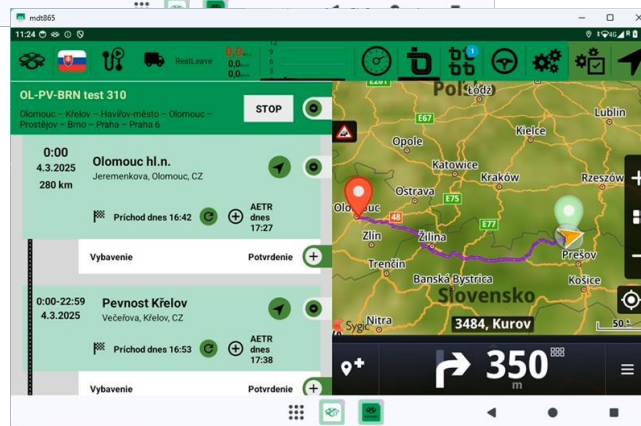

Co je nového ve verzi 1.10.4

- Přidáno vyhledávání v seznamu příslušenství
- Vylepšené formátování času/data obslužení (od - do) u tras a zastávek
- Přidán dialog před spuštěním navigace, pokud je zároveň spuštěna aktivní trasa (z důvodu možné ztráty způsobu navigování 1:1, průjezdní body apod.)
- Sjednoceno doporučení činnosti u aktivní trasy při jízdě na zastávku
- Bylo přidáno logo Eurowagu a powered by Eurowag
- Různá vylepšení stability a opravy chyb

NOVINKA – Nový export

Byl přidán nový hromadný export, který zobrazuje odpracované hodiny po dnech a také souhrn podle států.

Exporty - Ostatní - Odpracované hodiny řidičů podle tachografu - D8 – souhrn_staty